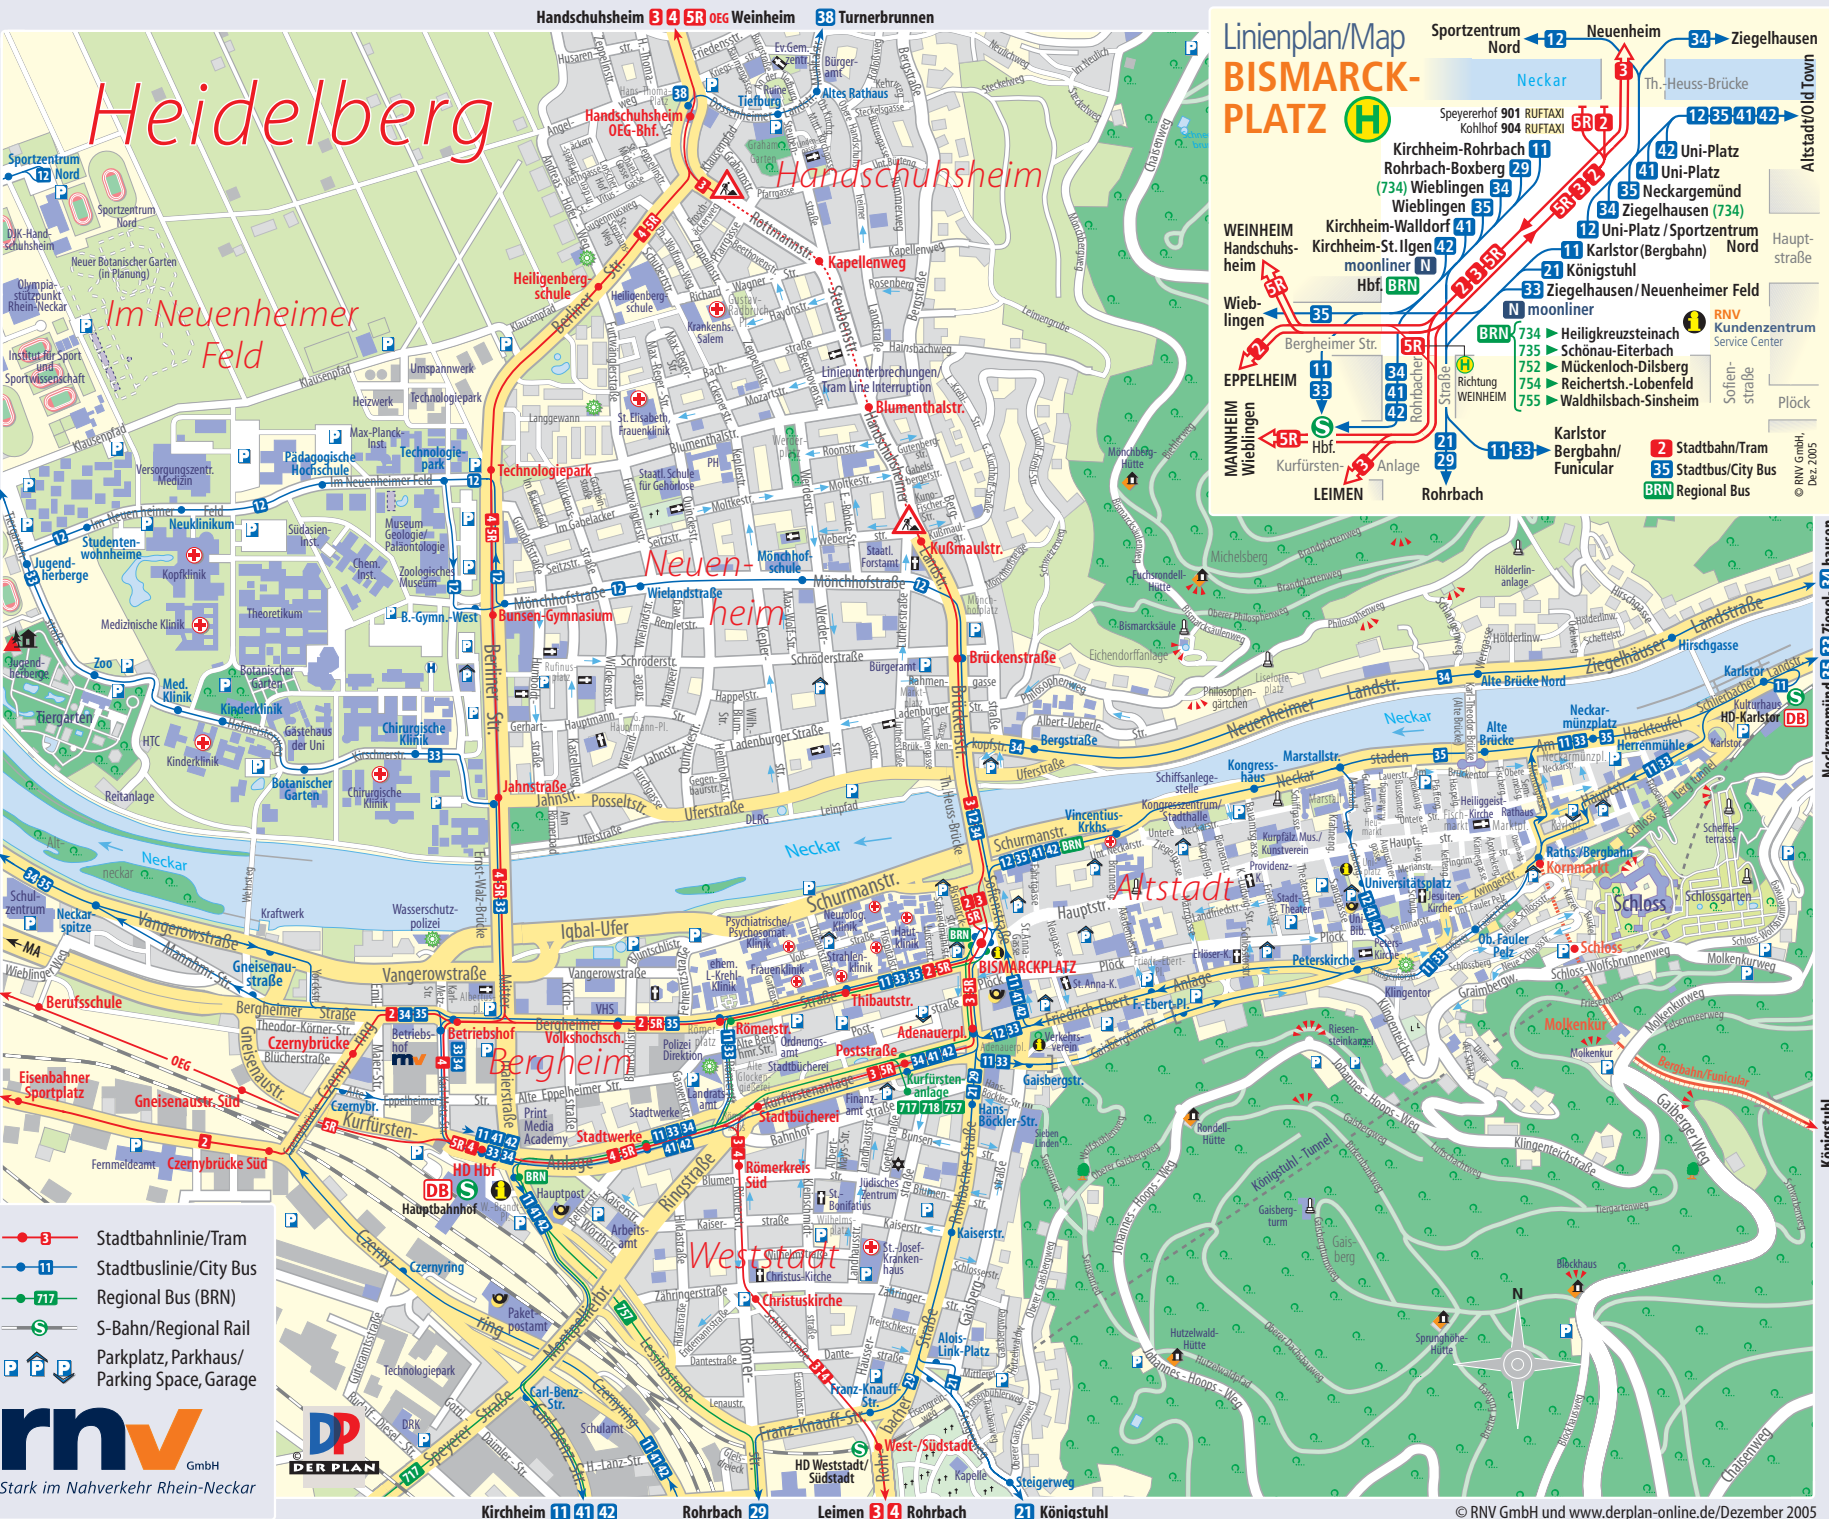

# Heidelberg

- Stadtbahnlinie/Tram
- Stadtbushlinie/City Bus
- Regional Bus (BRN)
- S-Bahn/Regional Rail
- Parkplatz, Parkhaus/Parking Space, Garage

**Tourist-Service**  
 Willy-Brandt-Platz 1  
 am Hbf./at Main Station  
 Mo–Sa/ Mon–Sat  
 9.00 – 18.00 h  
 Sonntag/Sunday  
 10–18 h (ab/from 1.4.)  
 Tel: 062 21/1 94 33  
 www.cvb-heidelberg.de

**RNV Kundenzentrum**  
 Service Center  
 Heidelberg  
 Bismarckplatz  
 Mo–Fr/ Mon–Fri  
 10.00 – 18.00 h  
 Samstag/Saturday  
 10.00 – 15.00 h

**RNV Kundenservice**  
 Service Hotline  
 0 18 05-555 465  
 0,12 €/Minute

**mrv** GmbH  
 Stark im Nahverkehr Rhein-Neckar

www.rnv-online.de

**HEIDELBERG**  
 Stadtplan  
 Linienplan  
 CityMap