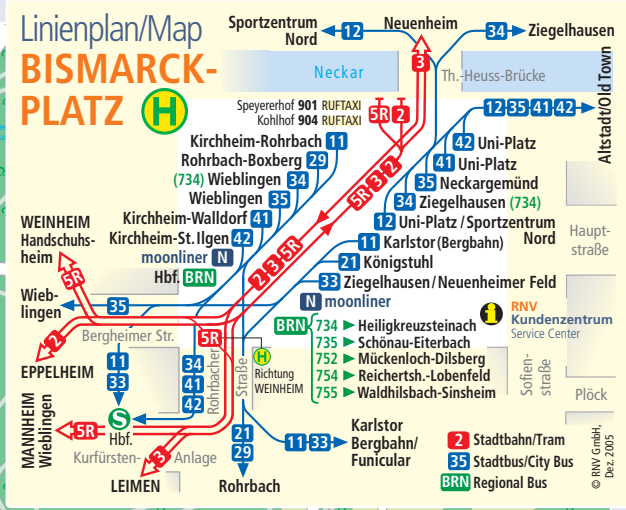

# Heidelberg

- Stadtbahnlinie/Tram
- Stadtbushlinie/City Bus
- Regional Bus (BRN)
- S-Bahn/Regional Rail
- Parkplatz, Parkhaus/Parking Space, Garage

**Tourist-Service**  
 Willy-Brandt-Platz 1  
 am Hbf./at Main Station  
 Mo–Sa/ Mon–Sat  
 9.00 – 18.00 h  
 Sonntag/Sunday  
 10–18 h (ab/from 1.4.)  
 Tel: 062 21/1 94 33  
 www.cvb-heidelberg.de

**RNV Kundenzentrum**  
 Service Center  
 Heidelberg  
 Bismarckplatz  
 Mo–Fr/ Mon–Fri  
 10.00 – 18.00 h  
 Samstag/Saturday  
 10.00 – 15.00 h

**RNV Kundenservice**  
 Service Hotline  
 0 18 05-555 465  
 0,12 €/Minute

**mrv** GmbH  
 Stark im Nahverkehr Rhein-Neckar

www.rnv-online.de

**HEIDELBERG**  
 Stadtplan  
 Linienplan  
 CityMap