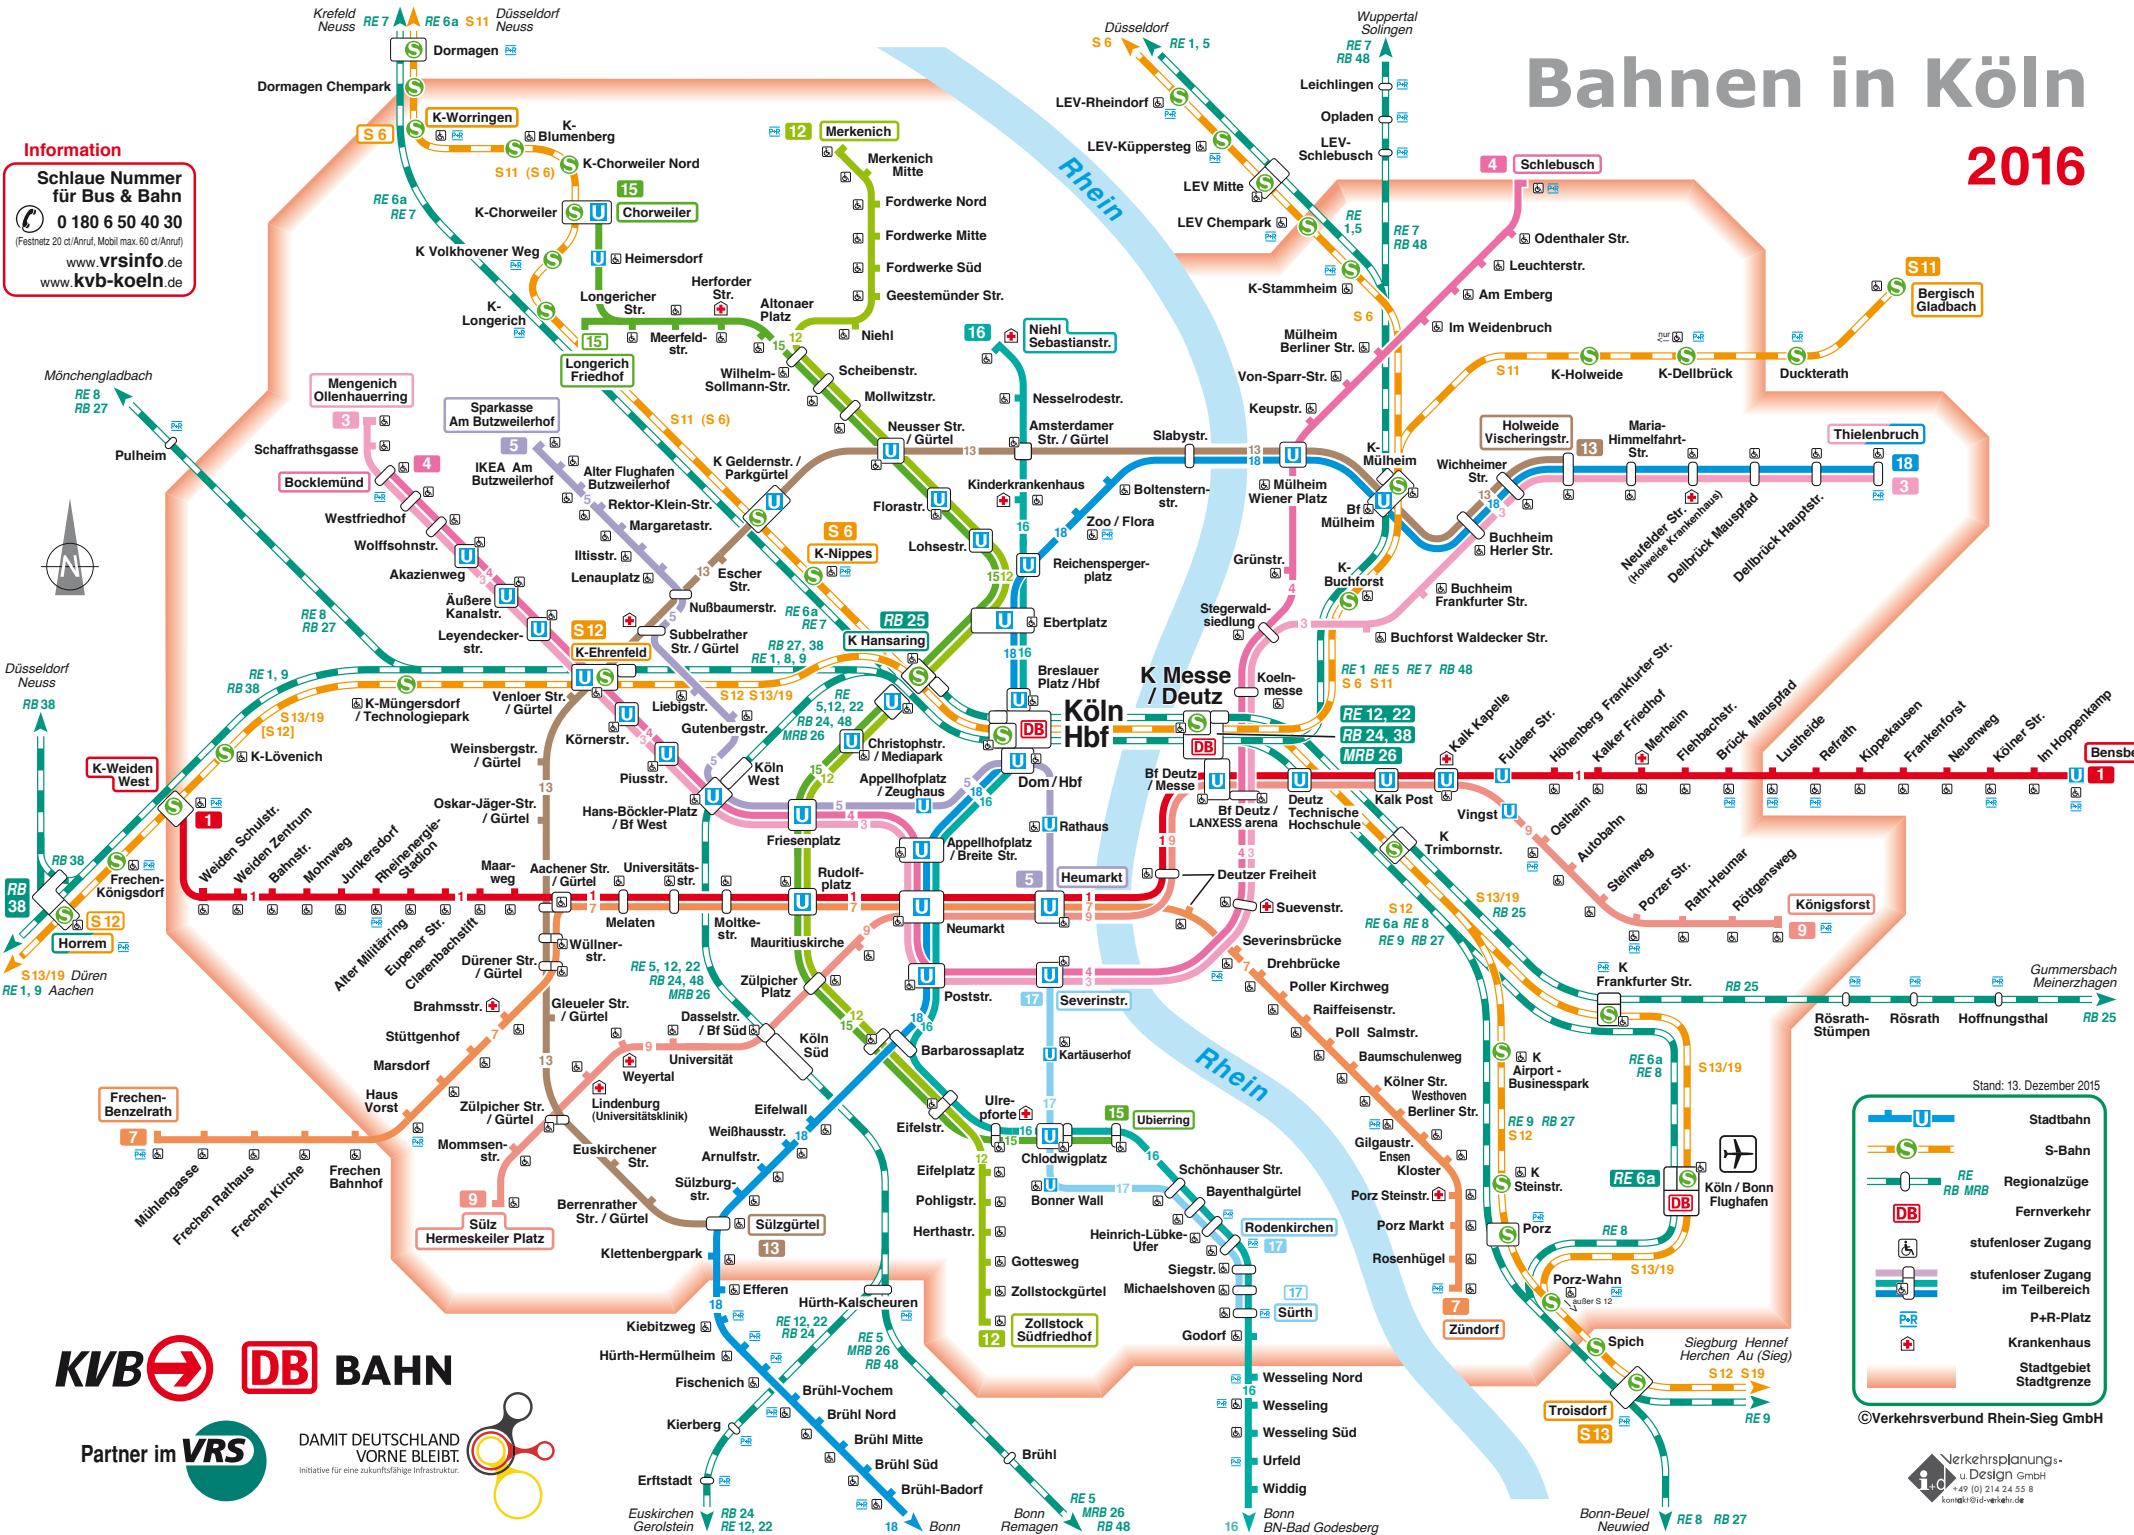

Bahnen in Köln

2016

Information

Schlaue Nummer für Bus & Bahn

0 180 6 50 40 30

www.vrsinfo.de

www.kvb-koeln.de

Stand: 13. Dezember 2015

	Stadtbahn
	S-Bahn
	Regionalzüge
	Fernverkehr
	stufenloser Zugang
	stufenloser Zugang im Teilbereich
	P+R-Platz
	Krankenhaus
	Stadtgebiet Stadtgrenze

©Verkehrsverbund Rhein-Sieg GmbH

Partner im VRS

Verkehrsplanungs- u. Design GmbH
+49 (0) 214 24 55 8
kond@vrs-netz.de